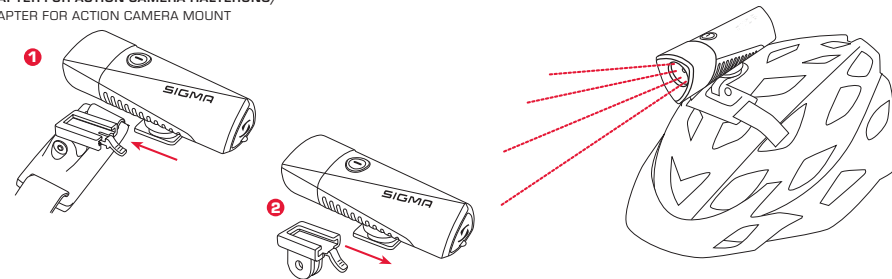

BUSTER 700 HL

HELMET BRACKET / HELMHALTERUNG

ADAPTER FÜR ACTION CAMERA HALTERUNG / ADAPTER FOR ACTION CAMERA MOUNT

DRÜCKEN DER BEDIENTASTE ZUM WECHSELN DER MODI / PRESS BUTTON TO SWITCH MODES

AKKUINDIKATOR / BATTERY CONTROL

- > 71%
- 70-31%
- < 30%

LADEVORGANG / CHARGING

EU-Konformitätserklärung

Hiermit erklärt SIGMA-ELEKTRO GmbH, dass sich die BUSTER 700 HL in Übereinstimmung mit den grundlegenden Anforderungen und den anderen relevanten Vorschriften der Richtlinie 2014/30/EU befinden und RoHS Directive 2011/65/EU. Weitere Informationen: ce.sigmasport.com/buster700