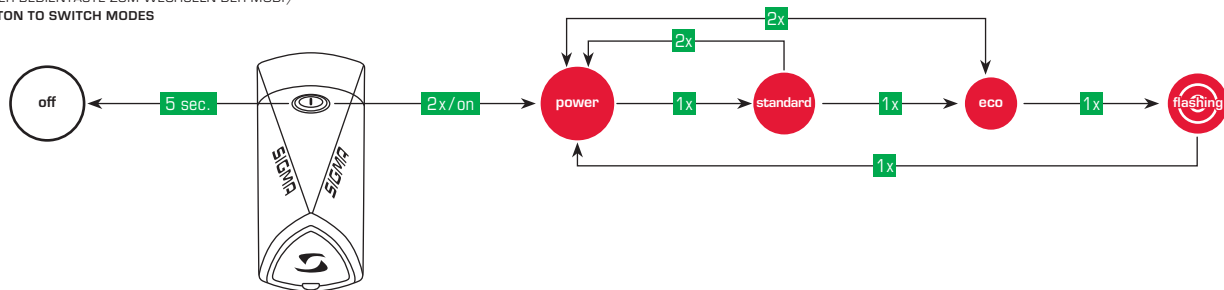

BUSTER 700 HL

HELMET BRACKET / HELMHALTERUNG

ADAPTER FÜR ACTION CAMERA HALTERUNG / ADAPTER FOR ACTION CAMERA MOUNT

DRÜCKEN DER BEDIENTASTE ZUM WECHSELN DER MODI / PRESS BUTTON TO SWITCH MODES

AKKUINDIKATOR / BATTERY CONTROL

- > 71%
- 70-31%
- < 30%

LADEVORGANG / CHARGING

EU-Konformitätserklärung

Hiermit erklärt SIGMA-ELEKTRO GmbH, dass sich die BUSTER 700 HL in Übereinstimmung mit den grundlegenden Anforderungen und den anderen relevanten Vorschriften der Richtlinie 2014/30/EU befinden und RoHS Directive 2011/65/EU. Weitere Informationen: ce.sigmasport.com/buster700