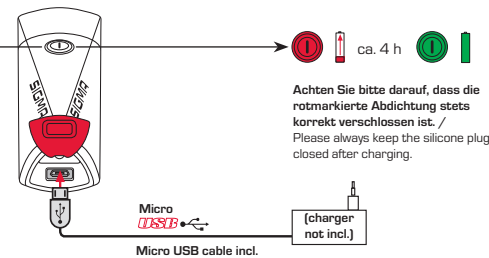

BUSTER 700 HL

HELMET BRACKET / HELMHALTERUNG

ADAPTER FÜR ACTION CAMERA HALTERUNG / ADAPTER FOR ACTION CAMERA MOUNT

DRÜCKEN DER BEDIENTASTE ZUM WECHSELN DER MODI / PRESS BUTTON TO SWITCH MODES

AKKUINDIKATOR / BATTERY CONTROL

- > 71%
- 70-31%
- < 30%

LADEVORGANG / CHARGING

EU-Konformitätserklärung

Hiermit erklärt SIGMA-ELEKTRO GmbH, dass sich die BUSTER 700 HL in Übereinstimmung mit den grundlegenden Anforderungen und den anderen relevanten Vorschriften der Richtlinie 2014/30/EU befinden und RoHS Directive 2011/65/EU. Weitere Informationen: ce.sigmasport.com/buster700