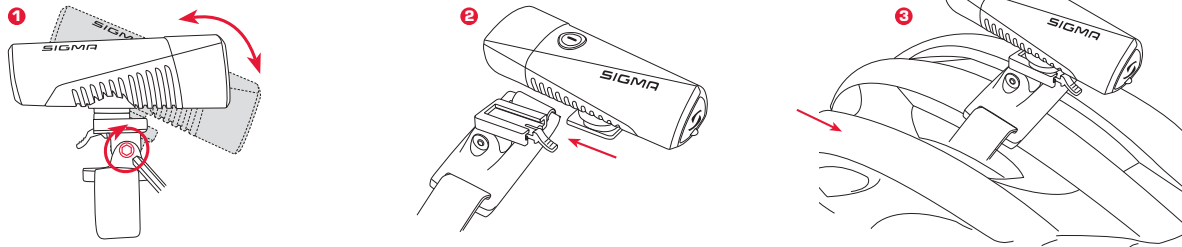

BUSTER 700 HL

HELMET BRACKET / HELMHALTERUNG

ADAPTER FÜR ACTION CAMERA HALTERUNG / ADAPTER FOR ACTION CAMERA MOUNT

DRÜCKEN DER BEDIENTASTE ZUM WECHSELN DER MODI / PRESS BUTTON TO SWITCH MODES

AKKUINDIKATOR / BATTERY CONTROL

- > 71%
- 70-31%
- < 30%

LADEVORGANG / CHARGING

EU-Konformitätserklärung

Hiermit erklärt SIGMA-ELEKTRO GmbH, dass sich die BUSTER 700 HL in Übereinstimmung mit den grundlegenden Anforderungen und den anderen relevanten Vorschriften der Richtlinie 2014/30/EU befinden und RoHS Directive 2011/65/EU. Weitere Informationen: ce.sigmasport.com/buster700